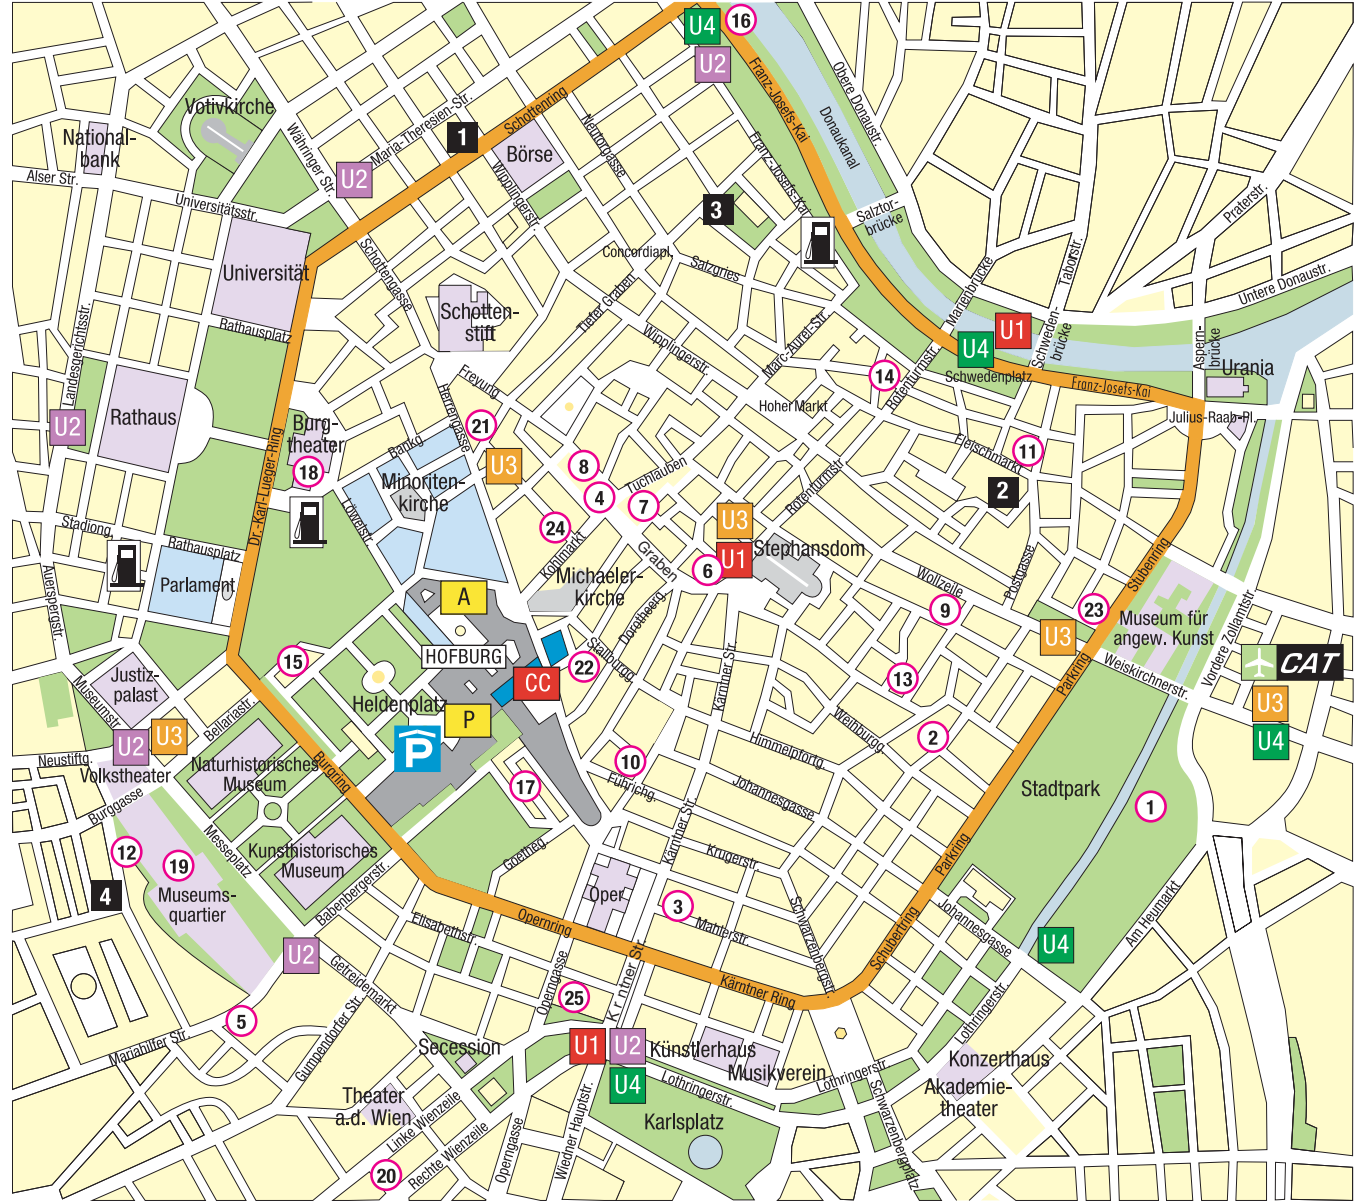

**Informal Meeting of Economics and Finance Ministers (ECOFIN) -  
 Meeting of ASEM Finance Ministers  
 Vienna, 7 - 9 April 2006  
 Vienna City Centre**

Stand 21.3.06

- |   |                             |                               |                       |                           |                  |
|---|-----------------------------|-------------------------------|-----------------------|---------------------------|------------------|
| <b>CC</b> Conference Centre<br>Hofburg Redoutensäle | <b>HOTELS</b>               | <b>FOOD AND DRINK</b>         | <b>BEST OF TOWN</b>   | <b>TYPICALLY LOCAL</b>    | <b>TOURISTIC</b> |
| <b>P</b> Press Centre                               | <b>1</b> Hilton Plaza       | <b>1</b> Steirereck           | <b>9</b> Plachutta    | <b>17</b> Palmenhaus      |                  |
| <b>A</b> Media Accreditation<br>EU 2006             | <b>2</b> Post               | <b>2</b> Palais Coburg        | <b>10</b> Reinthaler  | <b>18</b> Vestibül        |                  |
| Petrol station                                      | <b>3</b> K+K Palais Hotel   | <b>3</b> Korso                | <b>11</b> Beim Czaak  | <b>19</b> Museumsquartier |                  |
| <b>U1 U2</b> Underground stations                   | <b>4</b> K+K Maria Theresia | <b>4</b> Meini am Graben      | <b>12</b> Glacisbeisl | <b>20</b> Naschmarkt      |                  |
| <b>U3 U4</b> Underground stations                   |                             | <b>IN PLACES</b>              | <b>MUSIC</b>          | <b>COFFEEHOUSES</b>       |                  |
| City Airport Train                                  |                             | <b>5</b> Bar Italia           | <b>13</b> Porgy&Bess  | <b>21</b> Café Central    |                  |
| <b>P</b> Media carpark                              |                             | <b>6</b> Do&Co                | <b>14</b> Roter Engel | <b>22</b> Café Bräunerhof |                  |
|   |                             | <b>7</b> Fabios               | <b>15</b> Volksgarten | <b>23</b> Café Prückel    |                  |
|   |                             | <b>8</b> Zum schwarzen Kameel | <b>16</b> Flex        | <b>24</b> Demel           |                  |
|   |                             |                               |                       | <b>25</b> Café Museum     |                  |